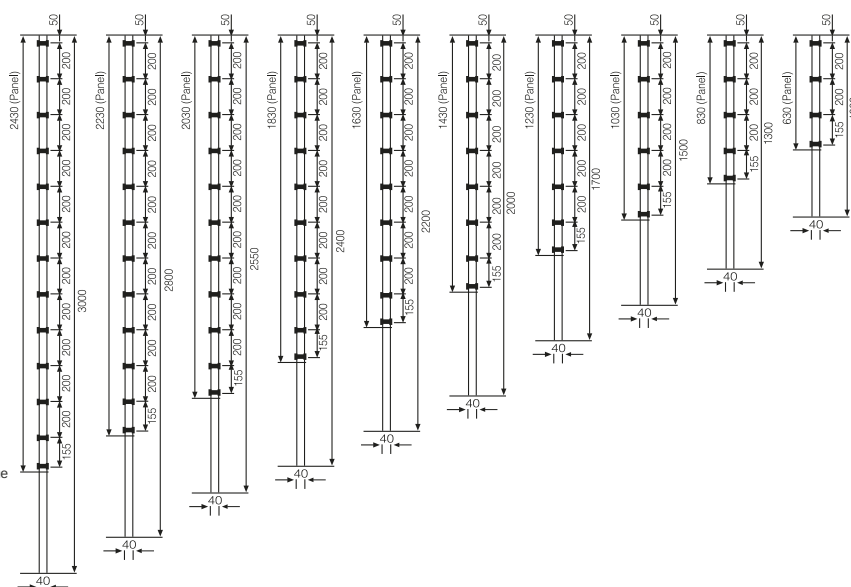

Peinture en poudre polyester électrostatique
Electrostatic polyester powder paint

Revêtement nano
Nano coating

Galvanisé
Galvanize

Fil
Wire

Poteau Décoratif

Hauteur Height	1500 / 1750 / 2000 2250 / 2450 / 2500 mm
-------------------	---

Peinture en poudre polyester électrostatique
Electrostatic polyester powder paint

Revêtement nano
Nano coating

Galvanisé
Galvanize

Fil
Wire

Poteau Rectangulaire

profil Profile	40 x 60 x 1,5 mm 40 x 60 x 2,0 mm
Hauteur du profil Profile Height	1000 / 1300 / 1500 / 1700 / 2000 2200 / 2400 / 2550 / 2800 / 3000 mm
Barre plate Flatbar	40 x 4 mm
Hauteur de la barre Flatbar Height	630 / 830 / 1030 / 1230 / 1430 1630 / 1830 / 2030 / 2230 / 2430 mm