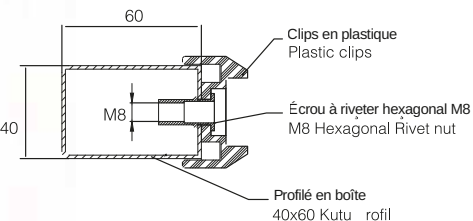

Peinture en poudre polyester électrostatique
Electrostatic polyester powder paint

Revêtement nano
Nano coating

Galvanisé
Galvanize

Fil
Wire

Poteau Décoratif

Hauteur Height	1500 / 1750 / 2000 2250 / 2450 / 2500 mm
-------------------	---

Peinture en poudre polyester électrostatique
Electrostatic polyester powder paint

Revêtement nano
Nano coating

Galvanisé
Galvanize

Fil
Wire

Poteau Rectangulaire

profil Profile	40 x 60 x 1,5 mm 40 x 60 x 2,0 mm
Hauteur du profil Profile Height	1000 / 1300 / 1500 / 1700 / 2000 2200 / 2400 / 2550 / 2800 / 3000 mm
Barre plate Flatbar	40 x 4 mm
Hauteur de la barre Flatbar Height	630 / 830 / 1030 / 1230 / 1430 1630 / 1830 / 2030 / 2230 / 2430 mm

**Clôture en
panneau
carré**

Diamètre du tuyau de poteau Post Pipe Diameter	Ø 42 mm
panneau Panel	panneau unique
ped Foot	Pied en béton standard Standard Concrete Foot
Hauteur Height	1,50 2,00 m
Largeur Length	1,50 2,00 m