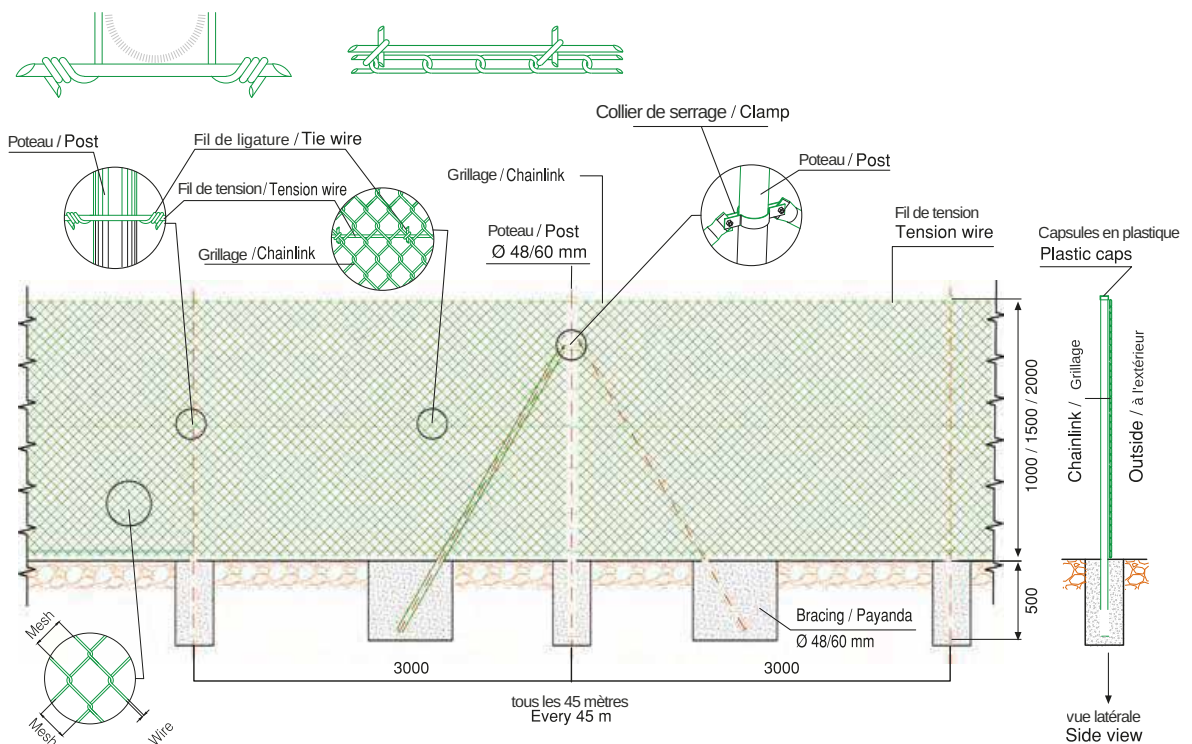

**Clôture en
panneau
carré**

Diamètre du tuyau de poteau Post Pipe Diameter	Ø 42 mm
panneau Panel	panneau unique
ped Foot	Pied en béton standard Standard Concrete Foot
Hauteur Height	1,50 2,00 m
Largeur Length	1,50 2,00 m

Post Pipe Diameter diamètre du poteau tubulaire	Ø 42 mm
panneau Panel	tuyau/barrette tuyau/lame
hauteur Height	1,00 1,50 m
Largeur Length	2,00 2,50 m

Clôture de gazon

	KNPro	KNMedium
Taille de la maille Mesh Size	42 ± 2	48 ± 2
Diamètre du fil Wire dia.	2 x Ø 1,60 mm	2 x Ø 1,60 mm
Hauteur Height	1000 / 1200 / 1500 / 2000 mm	1000 / 1200 / 1500 / 2000 mm
Longueur du rouleau Roll Lenght	10 m	10 m

Fil galvanisé revêtu de PVC gazon

	Galvanisé	Revêtu en PVC
Taille de la maille Mesh Size	30x30 / 40x40 / 50x50 60x60 / 70x70 (+/- 4)	30x30 / 40x40 / 50x50 60x60 / 70x70 (+/- 1)
Diamètre du fil Wire dia.	Ø 2 4 mm	Ø 3 4,80 mm
Hauteur Height	800 6000 mm	800 6000 mm
Longueur du rouleau Roll Length	Max 25 m	Max 25 m

Mur en gabion

Fil wire	Ø 6*5*6 / Ø 8*6*8 mm
Matériau de poteau Post material	40x120x3 mm Boîte profilée en tôle 40x120x3 mm Profilé rectangulaire
Revêtement Coating	Galvanisé à chaud Hot dip galvanized
Hauteur Height	1030 / 1230 / 1430 1630 / 1830 / 2030 mm