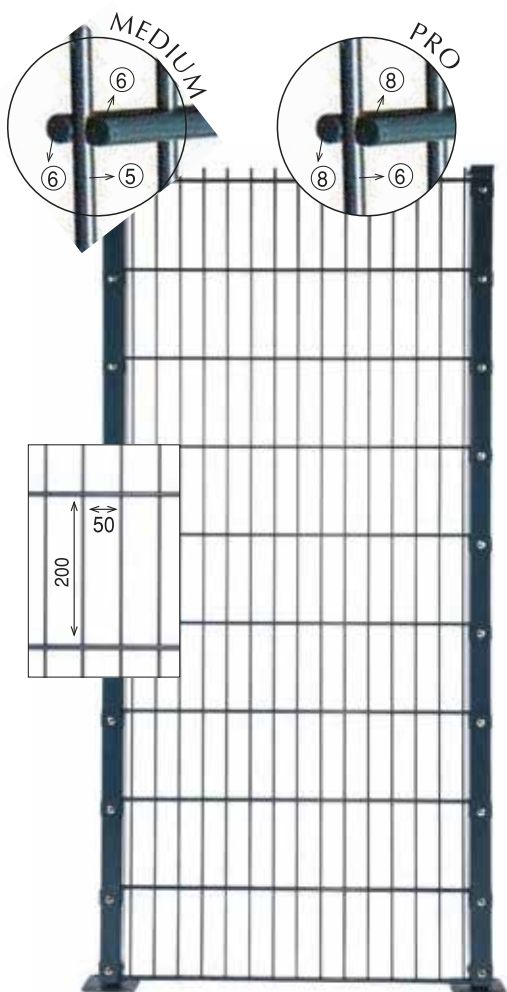

Protégez votre propriété avec des
systèmes de clôture à panneaux
tout en obtenant une
apparence esthétique

Distriuniverse

Le choix des professionnels

www.cloture.distriuniverse.com

Clôture en panneau 3D

Épaisseur du fil Wire Thickness	Ø 4,00*4,00 / Ø 4,50*4,50 mm Ø 4,00*5,00 / Ø 5,00*5,00 mm
Taille de maille Mesh Size	55 mm 150 / 200 mm
Hauteur Height	1030 / 1230 / 1530 1730 / 1930 / 2030 mm
Largeur Length	2000 / 2500 / 3000 mm

Peinture en poudre polyester électrostatique
Electrostatic polyester powder paint

Revêtement nano
Nano coating

Galvanisé
Galvanize

Fil
Wire

Clôture à double panneau 2D

Épaisseur du fil Wire Thickness	Ø 6*5*6 / Ø 8*6*8
Taille de maille Mesh Size	55 mm 150 / 200 mm
Hauteur Height	1030 / 1230 / 1530 1730 / 1930 / 2030 mm
Largeur Length	2000 / 2500 / 3000 mm

Épaisseur du fil Wire Thickness	Ø 4,00*4,00 mm / Ø 4,00*6,00 mm
Taille de maille Mesh Size	76,2 x 12,7 mm
Hauteur Height	1000 3000 mm
Largeur Length	2010 / 2510 / 3010 mm

Peinture en poudre polyester électrostatique
Electrostatic polyester powder paint