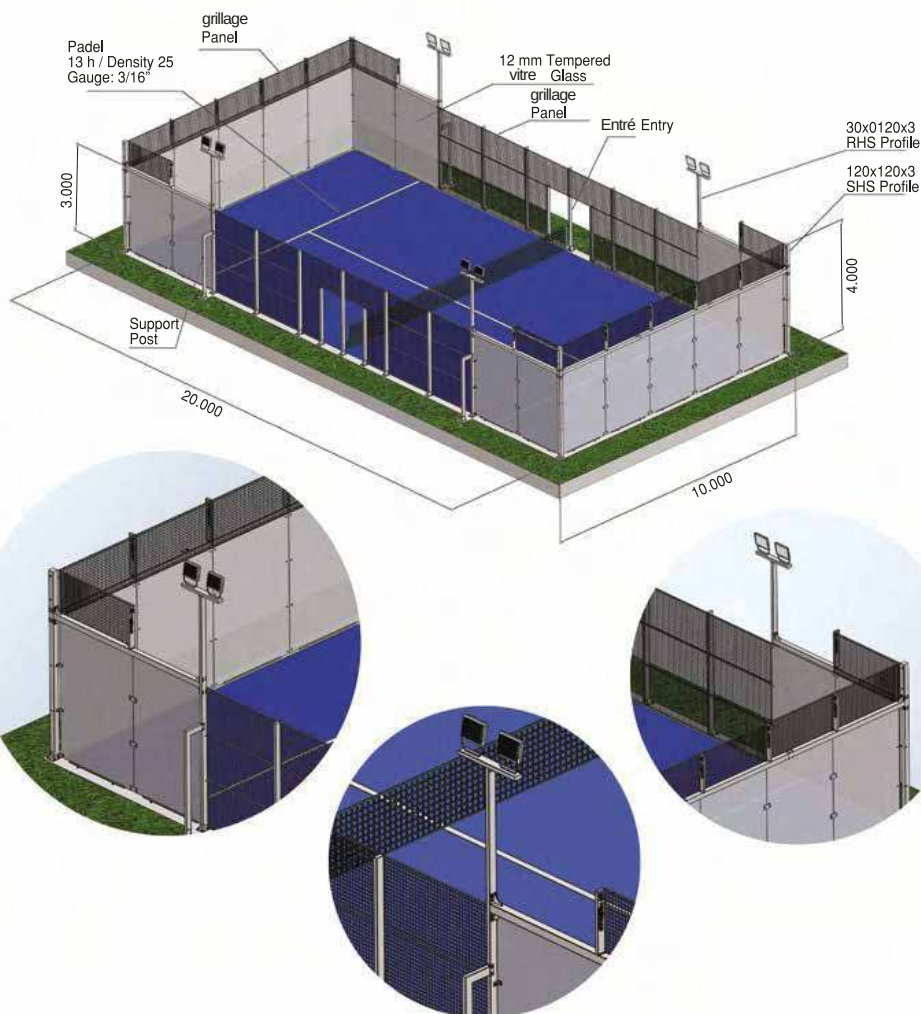

100% Revêtements de coussin acryliques.
 %100 Acrylic Cushion Coatings

Types de pincas / CLAMPTYPES

Cours de tennis

poteau de tennis

Profile Profil	50x50x1,5 / 50x50x2 60x60x1,5 / 60x60x2 mm
Profile Height Hauteur du profil	1050 / 1250 / 1550 / 1750 / 1950 / 2050 1500 / 1750 / 2000 / 2250 / 2450 / 2500 mm