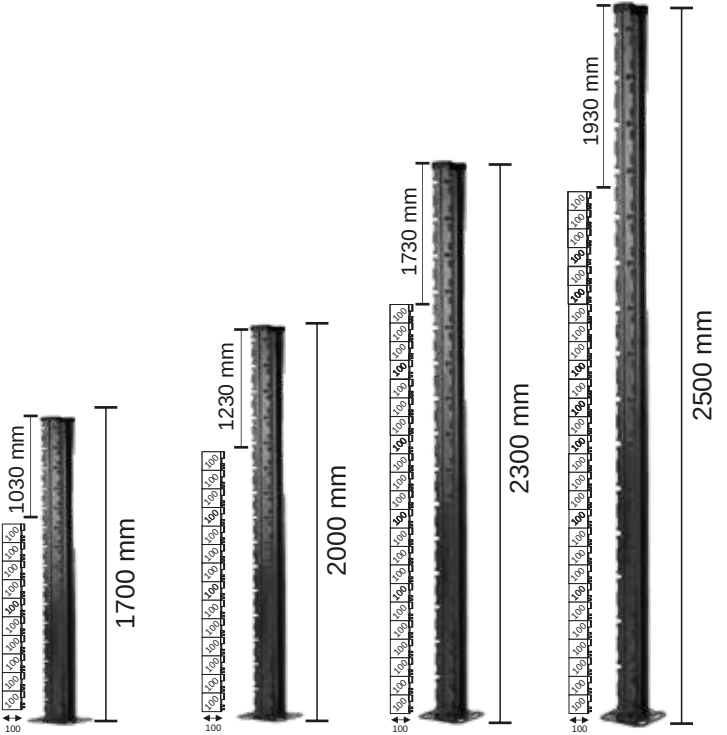

Peinture en poudre polyester électrostatique
Electrostatic polyester powder paint

Revêtement nano
Nano coating

Galvanisé
Galvanize

Fil
Wire

Grillage avec lames

Épaisseur du fil Wire Thickness	Ø 4,00*4,00 mm Ø 4,50*4,50 mm
type de lame	BTO 28
Grillage rasoir Taille de maille Mesh Size	55 / 150 / 200 mm
Hauteur Height	800 / 1000 / 1200 1500 / 2000 mm
Largeur Length	2500 mm

Peinture en poudre polyester électrostatique
Electrostatic polyester powder paint

Revêtement nano
Nano coating

Galvanisé
Galvanize

Fil
Wire

Panneaux avec lames

Hauteur Height	1500 / 1750 / 2000
	2250 / 2450 / 2500 mm

Peinture en poudre polyester électrostatique
Electrostatic polyester powder paint

Revêtement nano
Nano coating

Galvanisé
Galvanize

Fil
Wire

Poteau Décoratif

Hauteur Height	1500 / 1750 / 2000 2250 / 2450 / 2500 mm
-------------------	---