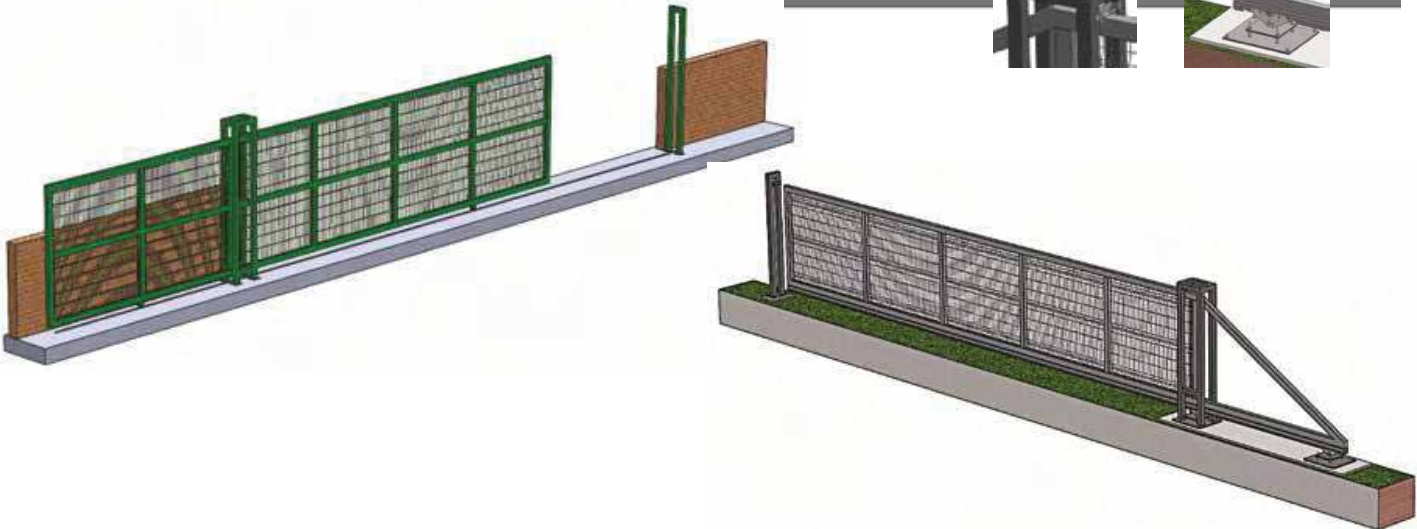

porte à
panneaux
coulissants
KN

PORTE SANS RAIL

PORTE COULISSANTE

Profilé de poteau Post Profile	RHS / SHS Profil
profilé plat Leaf Profile	RHS / SHS Profil
Panneau plat Leaf Panel	panneau double/panneau unique
serrure et poignée Lock & Handle	Optionnel
Barre Rail	Ø 18 mm Rod
Moteur Motor	Optionnel
Hauteur Height	1,00 2,40 m
Largeur Length	3,00 12,00 m

Profilé de poteau Post Profile	RHS / SHS Profil
profilé plat Leaf Profile	RHS / SHS Profil
Panneau plat Leaf Panel	panneau double/panneau unique
serrure et poignée Lock & Handle	Optional
Barre Rail	Ø 18 mm rod
Moteur Motor	Optionnel
Hauteur Height	1,00 2,40 m
Largeur Length	3,00 12,00 m