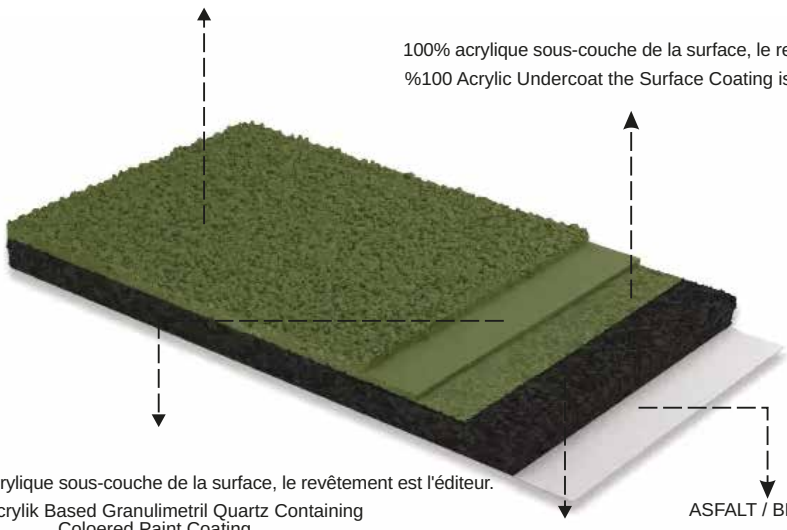

porte à
panneaux
coulissants
KN

PORTE SANS RAIL

PORTE COULISSANTE

Profilé de poteau Post Profile	RHS / SHS Profil
profilé plat Leaf Profile	RHS / SHS Profil
Panneau plat Leaf Panel	panneau double/panneau unique
serrure et poignée Lock & Handle	Optionnel
Barre Rail	Ø 18 mm Rod
Moteur Motor	Optionnel
Hauteur Height	1,00 2,40 m
Largeur Length	3,00 12,00 m

Profilé de poteau Post Profile	RHS / SHS Profil
profilé plat Leaf Profile	RHS / SHS Profil
Panneau plat Leaf Panel	panneau double/panneau unique
serrure et poignée Lock & Handle	Optional
Barre Rail	Ø 18 mm rod
Moteur Motor	Optionnel
Hauteur Height	1,00 2,40 m
Largeur Length	3,00 12,00 m

**Pour les terrains de sport,
nous offrons la meilleure option.**

Terrains de sport à pincas

Revêtement résistant aux UV appliqué à la surface de la résistance optionnelle après le prérevêtement augmentant le revêtement.
 UV Resistant Coating Applied to the Surface of the Optional Resistance after Precoat Increasing the Coating