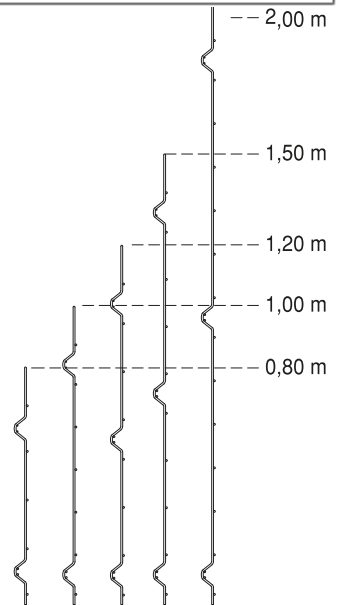

Épaisseur du fil Wire Thickness	Ø 4,00*4,00 mm / Ø 4,00*6,00 mm
Taille de maille Mesh Size	76,2 x 12,7 mm
Hauteur Height	1000 3000 mm
Largeur Length	2010 / 2510 / 3010 mm

Peinture en poudre polyester électrostatique
Electrostatic polyester powder paint

Revêtement nano
Nano coating

Galvanisé
Galvanize

Fil
Wire

Pour une vie sûre
Créez un environnement sécurisé

APPELEZ NOUS AU :
(+33) 04 79 71 27 11

Clôture de sécurité décorative

Épaisseur du fil Wire Thickness	Ø 4,00*4,00 mm Ø 4,50*4,50 mm Ø 5,00*5,00 mm
Taille de maille Mesh Size	55 mm 150 mm
Hauteur Height	800 / 1000 / 1200 1500 / 2000 mm
Largeur Length	2000 / 2500 mm

Peinture en poudre polyester électrostatique
Electrostatic polyester powder paint

Revêtement nano
Nano coating

Galvanisé
Galvanize

Fil
Wire

Grillage avec lames

Épaisseur du fil Wire Thickness	Ø 4,00*4,00 mm Ø 4,50*4,50 mm
type de lame	BTO 28
Grillage rasoir Taille de maille Mesh Size	55 / 150 / 200 mm
Hauteur Height	800 / 1000 / 1200 1500 / 2000 mm
Largeur Length	2500 mm