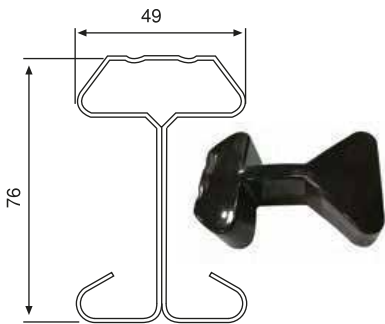

Peinture en poudre polyester électrostatique
Electrostatic polyester powder paint

Revêtement nano
Nano coating

Galvanisé
Galvanize

Fil
Wire

Grillage avec lames

Épaisseur du fil Wire Thickness	Ø 4,00*4,00 mm Ø 4,50*4,50 mm
type de lame	BTO 28
Grillage rasoir Taille de maille Mesh Size	55 / 150 / 200 mm
Hauteur Height	800 / 1000 / 1200 1500 / 2000 mm
Largeur Length	2500 mm

Peinture en poudre polyester électrostatique
Electrostatic polyester powder paint

Revêtement nano
Nano coating

Galvanisé
Galvanize

Fil
Wire

Panneaux avec lames

Hauteur Height	1500 / 1750 / 2000
	2250 / 2450 / 2500 mm

Peinture en poudre polyester électrostatique
Electrostatic polyester powder paint

Revêtement nano
Nano coating

Galvanisé
Galvanize

Fil
Wire

Poteau Décoratif

Hauteur Height	1500 / 1750 / 2000 2250 / 2450 / 2500 mm
-------------------	---

Peinture en poudre polyester électrostatique
Electrostatic polyester powder paint

Revêtement nano
Nano coating

Galvanisé
Galvanize

Fil
Wire

Poteau Rectangulaire

profil Profile	40 x 60 x 1,5 mm 40 x 60 x 2,0 mm
Hauteur du profil Profile Height	1000 / 1300 / 1500 / 1700 / 2000 2200 / 2400 / 2550 / 2800 / 3000 mm
Barre plate Flatbar	40 x 4 mm
Hauteur de la barre Flatbar Height	630 / 830 / 1030 / 1230 / 1430 1630 / 1830 / 2030 / 2230 / 2430 mm