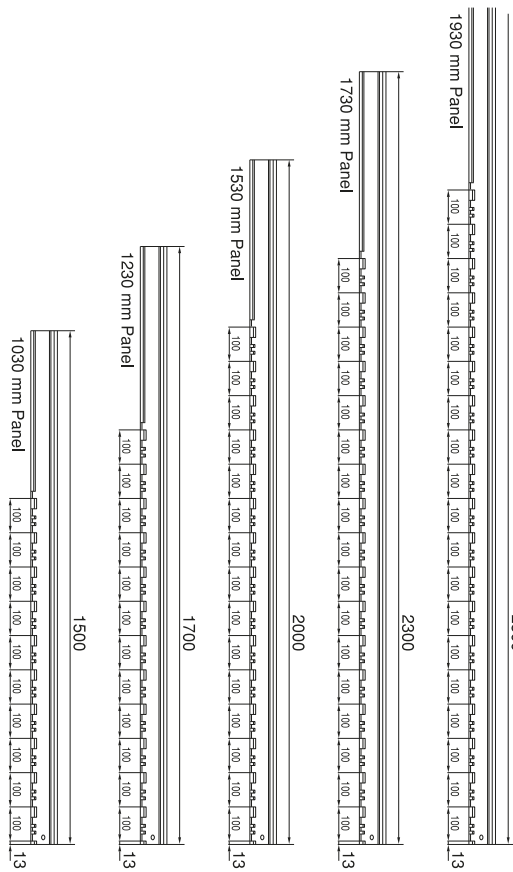

Peinture en poudre polyester électrostatique
Electrostatic polyester powder paint

Revêtement nano
Nano coating

Galvanisé
Galvanize

Fil
Wire

Poteau Décoratif

Hauteur Height	1500 / 1750 / 2000 2250 / 2450 / 2500 mm
-------------------	---

Peinture en poudre polyester électrostatique
Electrostatic polyester powder paint

Revêtement nano
Nano coating

Galvanisé
Galvanize

Fil
Wire

Poteau Rectangulaire

profil Profile	40 x 60 x 1,5 mm 40 x 60 x 2,0 mm
Hauteur du profil Profile Height	1000 / 1300 / 1500 / 1700 / 2000 2200 / 2400 / 2550 / 2800 / 3000 mm
Barre plate Flatbar	40 x 4 mm
Hauteur de la barre Flatbar Height	630 / 830 / 1030 / 1230 / 1430 1630 / 1830 / 2030 / 2230 / 2430 mm