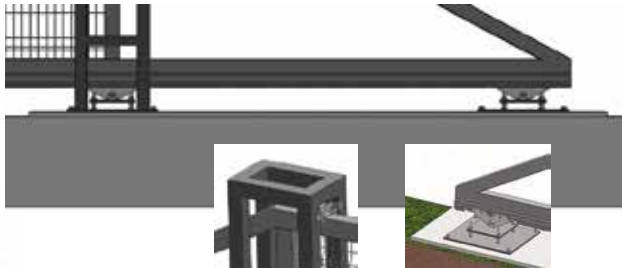

porte à
panneaux
coulissants
KN

PORTE SANS RAIL

PORTE COULISSANTE

Profilé de poteau Post Profile	RHS / SHS Profil
profilé plat Leaf Profile	RHS / SHS Profil
Panneau plat Leaf Panel	panneau double/panneau unique
serrure et poignée Lock & Handle	Optionnel
Barre Rail	Ø 18 mm Rod
Moteur Motor	Optionnel
Hauteur Height	1,00 2,40 m
Largeur Length	3,00 12,00 m

Profilé de poteau Post Profile	RHS / SHS Profil
profilé plat Leaf Profile	RHS / SHS Profil
Panneau plat Leaf Panel	panneau double/panneau unique
serrure et poignée Lock & Handle	Optional
Barre Rail	Ø 18 mm rod
Moteur Motor	Optionnel
Hauteur Height	1,00 2,40 m
Largeur Length	3,00 12,00 m