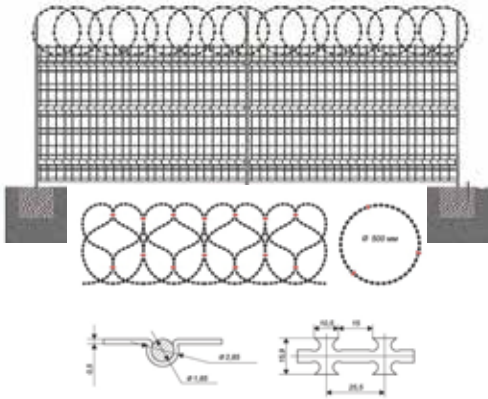

Fil galvanisé revêtu de PVC gazon

	Galvanisé	Revêtu en PVC
Taille de la maille Mesh Size	30x30 / 40x40 / 50x50 60x60 / 70x70 (+/- 4)	30x30 / 40x40 / 50x50 60x60 / 70x70 (+/- 1)
Diamètre du fil Wire dia.	Ø 2 4 mm	Ø 3 4,80 mm
Hauteur Height	800 6000 mm	800 6000 mm
Longueur du rouleau Roll Length	Max 25 m	Max 25 m

Mur en gabion

Fil wire	Ø 6*5*6 / Ø 8*6*8 mm
Matériau de poteau Post material	40x120x3 mm Boîte profilée en tôle 40x120x3 mm Profilé rectangulaire
Revêtement Coating	Galvanisé à chaud Hot dip galvanized
Hauteur Height	1030 / 1230 / 1430 1630 / 1830 / 2030 mm

Panel wire	Panneau double
Matériau de poteau Post material	2 ... 3 mm poche 2 ... 3 mm Métal en feuille
Revêtement Coating	Galvanisé à chaud Hot dip galvanized
Hauteur Height	1030 / 1230 / 1430 1630 / 1830 / 2030 mm

Fil de fer barbelé plat

Fil Wire	Ø 2,50 mm
Matériau Material	Fil d'acier galvanisé / 1600 N/mm ² / 100 / 275 gr/m ²
Métal Plat Sheet metal	0,50 mm - 100 / 275 gr/m ² galvanisé 304 / 430 Qualité inoxydable 0,50 mm - 100 / 275 gr/m ² galvanized- SS. 304 / 430
Height Hauteur	450 / 600 / 900 mm
Loop Boucle	22,5 cm (450 mm) / 30 cm (600 mm) / 30 cm (900 mm)