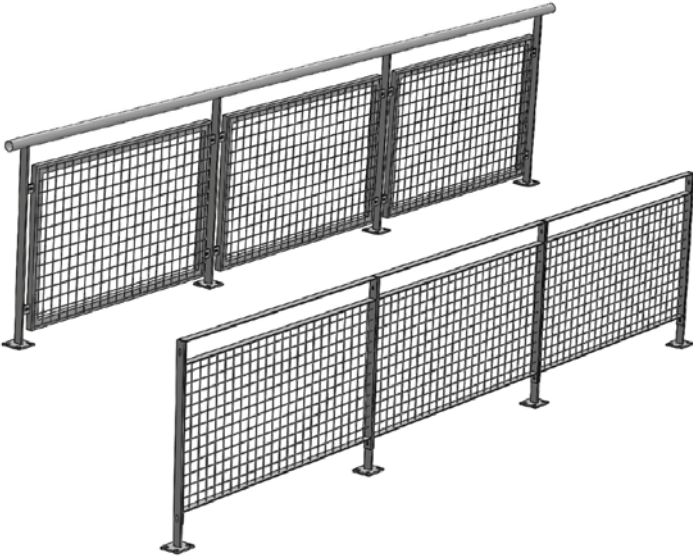

**Clôture en
panneau
carré**

Diamètre du tuyau de poteau Post Pipe Diameter	Ø 42 mm
panneau Panel	panneau unique
ped Foot	Pied en béton standard Standard Concrete Foot
Hauteur Height	1,50 ..... 2,00 m
Largeur Length	1,50 ..... 2,00 m

Post Pipe Diameter diamètre du poteau tubulaire	Ø 42 mm
panneau Panel	tuyau/barrette tuyau/lame
hauteur Height	1,00 ..... 1,50 m
Largeur Length	2,00 ..... 2,50 m