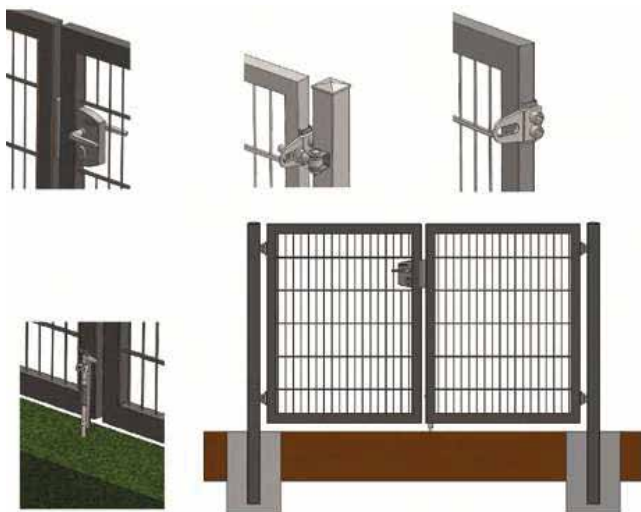

porte de
panneau
KN

PORTE À UN SEUL VANTAIL

PORTE À DEUX BATTANTS

Profilé de poteau Post Profile	60x60x1,5 mm	60x60x1,5 mm 80x80x2,5 mm
Poteau plat Leaf Profile	50x50x1,5 mm	60x60x1,5 mm
panneau de vantail Leaf Panel	Ø 4 mm Single panel	Ø 5 mm Single panel
serrure et poignée Lock & Handle	Standart	
Serrure Hinges	Type DM	Type DM pro
hauteur Height	1000 / 1200 / 1500 / 1700 / 2000 mm	
	2000 mm	5000 mm

	Med	Pro
Profilé de poteau Post Profile	50x50x1,5 mm	80x80x3 mm
Poteau plat Leaf Profile	50x50x1,5 mm	40x60x2 mm
panneau de vantail Leaf Panel	Ø 4 mm panneau unique	Ø 5 mm panneau unique
serrure et poignée Lock & Handle	Standart	
Serrure Hinges	Type DM	Type DM pro
hauteur Height	1000 / 1200 / 1500 / 1700 / 2000 mm	
Largeur Length	1000 mm	

**porte
double 2D**

PORTE SIMPLE À DEUX BATTANTS EN 2D

	type medium	type pro
Profilé de poteau Post Profile	60x60x2 mm	80x80x3 mm
Poteau plat Leaf Profile	40x60x2 mm	40x60x2 mm
panneau de vantail Leaf Panel	6*5*6	8*6*8
serrure et poignée Lock & Handle	Locinox	
Serrure Hinges	Locinox	
hauteur Height	600 / 800 / 1000 / 1200 / 1400 / 1600 1800 / 2000 / 2200 / 2400 mm	
Largeur Length	1000 mm	

PORTE DOUBLE À DEUX BATTANTS EN 2D

	Pro
Post Profile Profilé de poteau	80x80x2,5 mm
Leaf Profile Poteau plat	40x60x2 mm
Leaf Panel panneau de vantail	8*6*8 Double Panel
Lock & Handle serrure et poignée	Locinox
Hinges Serrure	Locinox
Height hauteur	600 / 800 / 1000 / 1200 / 1400 / 1600 1800 / 2000 / 2200 / 2400 mm
Length Largeur	2000 ... 5000 mm