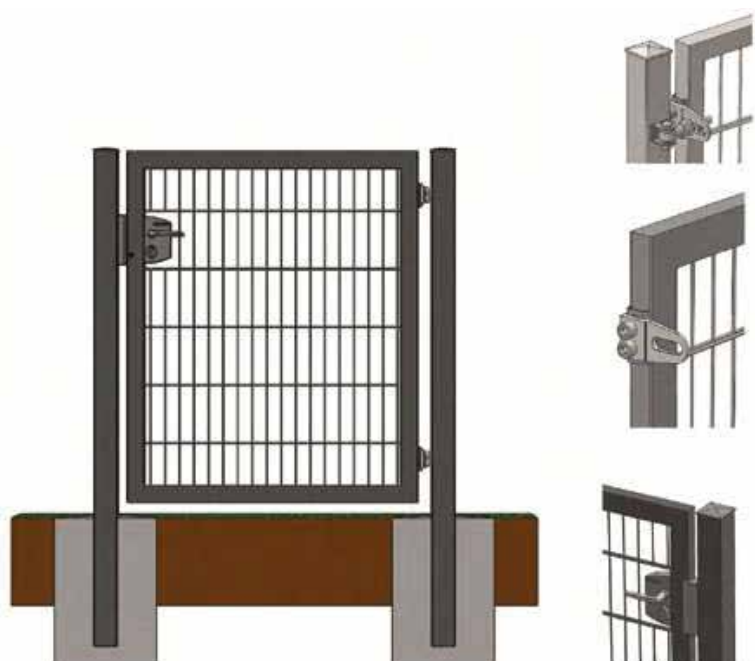

	Med	Pro
Profilé de poteau Post Profile	50x50x1,5 mm	80x80x3 mm
Poteau plat Leaf Profile	50x50x1,5 mm	40x60x2 mm
panneau de vantail Leaf Panel	Ø 4 mm panneau unique	Ø 5 mm panneau unique
serrure et poignée Lock & Handle	Standart	
Serrure Hinges	Type DM	Type DM pro
hauteur Height	1000 / 1200 / 1500 / 1700 / 2000 mm	
Largeur Length	1000 mm	

**porte
double 2D**

PORTE SIMPLE À DEUX BATTANTS EN 2D

	type medium	type pro
Profilé de poteau Post Profile	60x60x2 mm	80x80x3 mm
Poteau plat Leaf Profile	40x60x2 mm	40x60x2 mm
panneau de vantail Leaf Panel	6*5*6	8*6*8
serrure et poignée Lock & Handle	Locinox	
Serrure Hinges	Locinox	
hauteur Height	600 / 800 / 1000 / 1200 / 1400 / 1600 1800 / 2000 / 2200 / 2400 mm	
Largeur Length	1000 mm	

PORTE DOUBLE À DEUX BATTANTS EN 2D

	Pro
Post Profile Profilé de poteau	80x80x2,5 mm
Leaf Profile Poteau plat	40x60x2 mm
Leaf Panel panneau de vantail	8*6*8 Double Panel
Lock & Handle serrure et poignée	Locinox
Hinges Serrure	Locinox
Height hauteur	600 / 800 / 1000 / 1200 / 1400 / 1600 1800 / 2000 / 2200 / 2400 mm
Length Largeur	2000 ... 5000 mm

Porte KN à panneau unique

PORTE À DOUBLE BATTANT SIMPLE

Barres horizontales Horizontal Bars	30x20x1,5 mm
Poteau plat Leaf Post	40x40x1,5 mm
poteau de portail Gate Post	60x60x2mm
Remplissage Infill	... panneau simple 4 mm 55x200 göz
Revêtement Coating	... Revêtement polyester sur galvanisation
hauteur Height	1000 / 1200 / 1500 / 1700 / 1900 / 2000 mm
Largeur Length	2000 mm ... 6000 mm