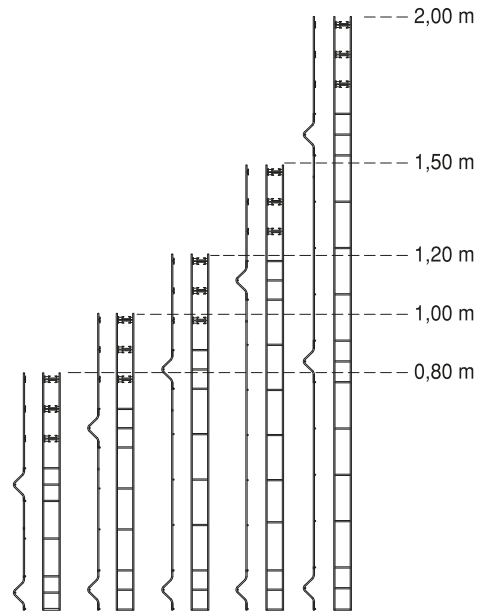

Revêtement nano
Nano coating

Galvanisé
Galvanize

Fil
Wire

Pour une vie sûre
Créez un environnement sécurisé

APPELEZ NOUS AU :
(+33) 04 79 71 27 11

Clôture de sécurité décorative

Épaisseur du fil Wire Thickness	Ø 4,00*4,00 mm Ø 4,50*4,50 mm Ø 5,00*5,00 mm
Taille de maille Mesh Size	55 mm 150 mm
Hauteur Height	800 / 1000 / 1200 1500 / 2000 mm
Largeur Length	2000 / 2500 mm

Peinture en poudre polyester électrostatique
Electrostatic polyester powder paint

Revêtement nano
Nano coating

Galvanisé
Galvanize

Fil
Wire

Grillage avec lames

Épaisseur du fil Wire Thickness	Ø 4,00*4,00 mm Ø 4,50*4,50 mm
type de lame	BTO 28
Grillage rasoir Taille de maille Mesh Size	55 / 150 / 200 mm
Hauteur Height	800 / 1000 / 1200 1500 / 2000 mm
Largeur Length	2500 mm