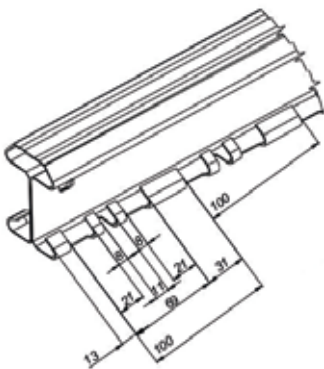

Peinture en poudre polyester électrostatique
Electrostatic polyester powder paint

Revêtement nano
Nano coating

Galvanisé
Galvanize

Fil
Wire

Poteau Décoratif

Hauteur Height	1500 / 1750 / 2000 2250 / 2450 / 2500 mm
-------------------	---

Peinture en poudre polyester électrostatique
Electrostatic polyester powder paint

Revêtement nano
Nano coating

Galvanisé
Galvanize

Fil
Wire

Poteau Rectangulaire

profil Profile	40 x 60 x 1,5 mm 40 x 60 x 2,0 mm
Hauteur du profil Profile Height	1000 / 1300 / 1500 / 1700 / 2000 2200 / 2400 / 2550 / 2800 / 3000 mm
Barre plate Flatbar	40 x 4 mm
Hauteur de la barre Flatbar Height	630 / 830 / 1030 / 1230 / 1430 1630 / 1830 / 2030 / 2230 / 2430 mm