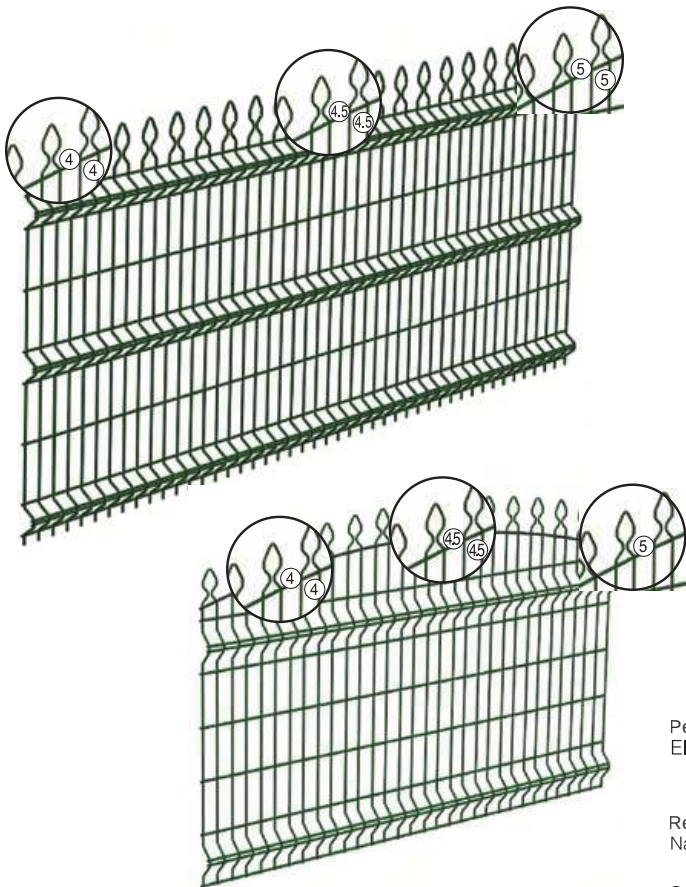

Épaisseur du fil Wire Thickness	Ø 4,00*4,00 mm / Ø 4,00*6,00 mm
Taille de maille Mesh Size	76,2 x 12,7 mm
Hauteur Height	1000 3000 mm
Largeur Length	2010 / 2510 / 3010 mm

Peinture en poudre polyester électrostatique
Electrostatic polyester powder paint

Revêtement nano
Nano coating

Galvanisé
Galvanize

Fil
Wire

Pour une vie sûre
Créez un environnement sécurisé

APPELEZ NOUS AU :
(+33) 04 79 71 27 11

Clôture de sécurité décorative

Épaisseur du fil Wire Thickness	Ø 4,00*4,00 mm Ø 4,50*4,50 mm Ø 5,00*5,00 mm
Taille de maille Mesh Size	55 mm 150 mm
Hauteur Height	800 / 1000 / 1200 1500 / 2000 mm
Largeur Length	2000 / 2500 mm

Peinture en poudre polyester électrostatique
Electrostatic polyester powder paint

Revêtement nano
Nano coating

Galvanisé
Galvanize

Fil
Wire

Grillage avec lames

Épaisseur du fil Wire Thickness	Ø 4,00*4,00 mm Ø 4,50*4,50 mm
type de lame	BTO 28
Grillage rasoir Taille de maille Mesh Size	55 / 150 / 200 mm
Hauteur Height	800 / 1000 / 1200 1500 / 2000 mm
Largeur Length	2500 mm