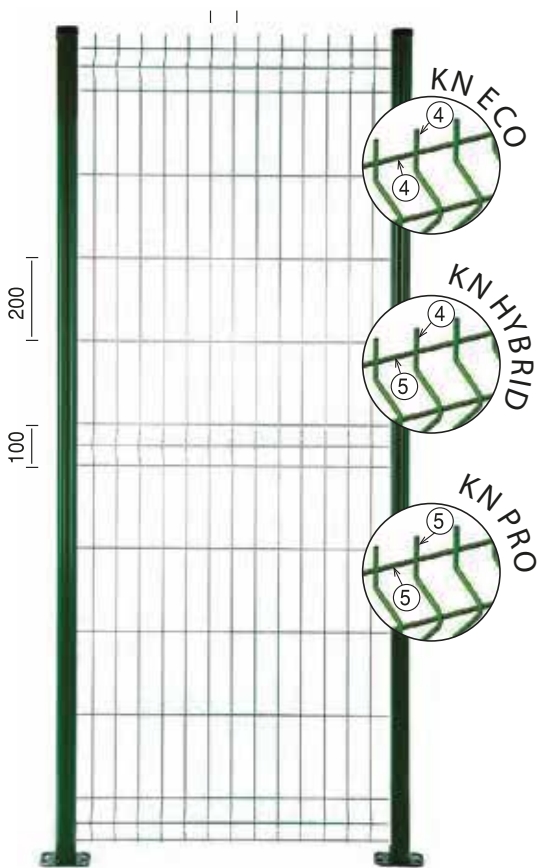

Protégez votre propriété avec des
systèmes de clôture à panneaux
tout en obtenant une
apparence esthétique

Distriuniverse

Le choix des professionnels

www.cloture.distriuniverse.com

Clôture en panneau 3D

Épaisseur du fil Wire Thickness	Ø 4,00*4,00 / Ø 4,50*4,50 mm Ø 4,00*5,00 / Ø 5,00*5,00 mm
Taille de maille Mesh Size	55 mm 150 / 200 mm
Hauteur Height	1030 / 1230 / 1530 1730 / 1930 / 2030 mm
Largeur Length	2000 / 2500 / 3000 mm

Peinture en poudre polyester électrostatique
Electrostatic polyester powder paint

Revêtement nano
Nano coating

Galvanisé
Galvanize

Fil
Wire

Clôture à double panneau 2D

Épaisseur du fil Wire Thickness	Ø 6*5*6 / Ø 8*6*8
Taille de maille Mesh Size	55 mm 150 / 200 mm
Hauteur Height	1030 / 1230 / 1530 1730 / 1930 / 2030 mm
Largeur Length	2000 / 2500 / 3000 mm