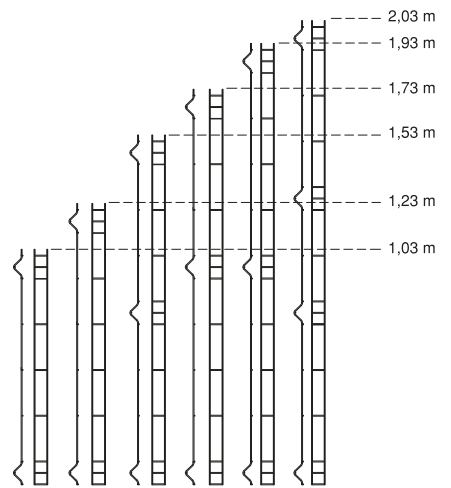

Protégez votre propriété avec des
systèmes de clôture à panneaux
tout en obtenant une
apparence esthétique

Distriuniverse

Le choix des professionnels

www.cloture.distriuniverse.com

Clôture en panneau 3D

Épaisseur du fil Wire Thickness	Ø 4,00*4,00 / Ø 4,50*4,50 mm Ø 4,00*5,00 / Ø 5,00*5,00 mm
Taille de maille Mesh Size	55 mm 150 / 200 mm
Hauteur Height	1030 / 1230 / 1530 1730 / 1930 / 2030 mm
Largeur Length	2000 / 2500 / 3000 mm

Peinture en poudre polyester électrostatique
Electrostatic polyester powder paint

Revêtement nano
Nano coating

Galvanisé
Galvanize

Fil
Wire

Clôture à double panneau 2D

Épaisseur du fil Wire Thickness	Ø 6*5*6 / Ø 8*6*8
Taille de maille Mesh Size	55 mm 150 / 200 mm
Hauteur Height	1030 / 1230 / 1530 1730 / 1930 / 2030 mm
Largeur Length	2000 / 2500 / 3000 mm