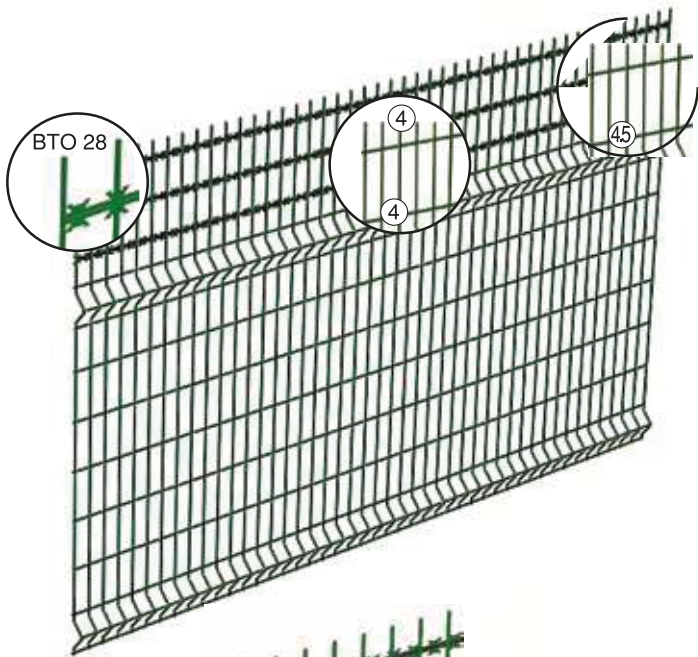

Revêtement nano
Nano coating

Galvanisé
Galvanize

Fil
Wire

Pour une vie sûre
Créez un environnement sécurisé

APPELEZ NOUS AU :
(+33) 04 79 71 27 11

Clôture de sécurité décorative

Épaisseur du fil Wire Thickness	Ø 4,00*4,00 mm Ø 4,50*4,50 mm Ø 5,00*5,00 mm
Taille de maille Mesh Size	55 mm 150 mm
Hauteur Height	800 / 1000 / 1200 1500 / 2000 mm
Largeur Length	2000 / 2500 mm

Peinture en poudre polyester électrostatique
Electrostatic polyester powder paint

Revêtement nano
Nano coating

Galvanisé
Galvanize

Fil
Wire

Grillage avec lames

Épaisseur du fil Wire Thickness	Ø 4,00*4,00 mm Ø 4,50*4,50 mm
type de lame	BTO 28
Grillage rasoir Taille de maille Mesh Size	55 / 150 / 200 mm
Hauteur Height	800 / 1000 / 1200 1500 / 2000 mm
Largeur Length	2500 mm

Peinture en poudre polyester électrostatique
Electrostatic polyester powder paint

Revêtement nano
Nano coating

Galvanisé
Galvanize

Fil
Wire

Panneaux avec lames

Hauteur Height	1500 / 1750 / 2000
	2250 / 2450 / 2500 mm