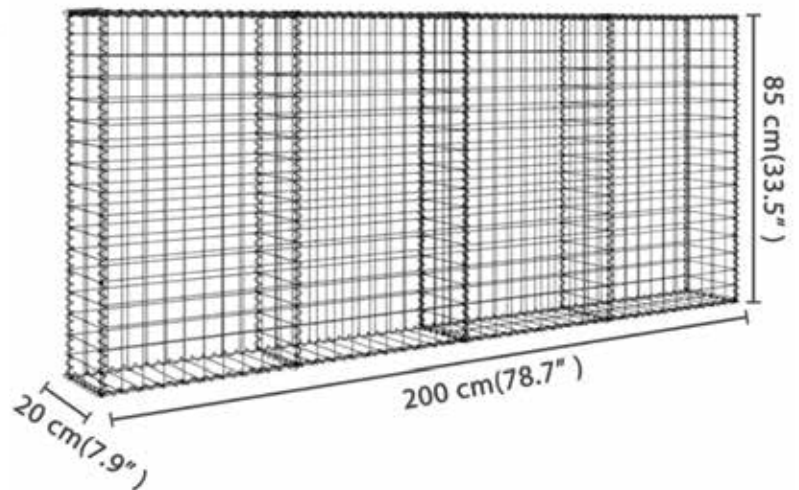

Fil wire	Ø 6*5*6 / Ø 8*6*8 mm
Matériau de poteau Post material	40x120x3 mm Boîte profilée en tôle 40x120x3 mm Profilé rectangulaire
Revêtement Coating	Galvanisé à chaud Hot dip galvanized
Hauteur Height	1030 / 1230 / 1430 1630 / 1830 / 2030 mm

Panel wire	Panneau double
Matériau de poteau Post material	2 ... 3 mm poche 2 ... 3 mm Métal en feuille
Revêtement Coating	Galvanisé à chaud Hot dip galvanized
Hauteur Height	1030 / 1230 / 1430 1630 / 1830 / 2030 mm