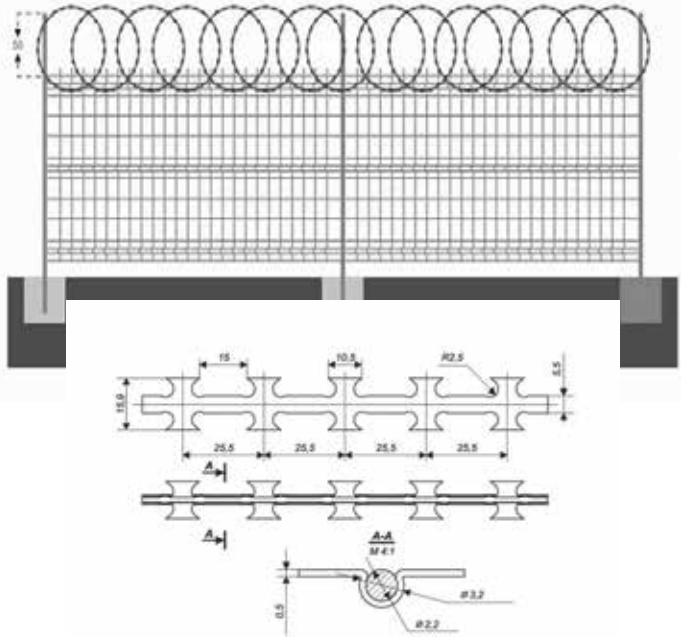

fil barbelé & fil piquant

Fil de fer barbelé hélicoïdal

Fil Wire	Ø 2,50 mm
Matériau Material	Fil d'acier galvanisé - 1600 N/mm² - 100 / 275 gr/m² Galvanized steel wire - 1600 N/mm² / 100 / 275 gr/m²
Métal Plat Sheet metal	0,50 mm - 100 / 275 gr/m² galvanisé- 304 / 430 Qualité inoxydable 0,50 mm - 100 / 275 gr/m² galvanized - SS. 304 / 430
Height Hauteur	450 / 600 / 900 mm

Fil de fer barbelé plat

Fil Wire	Ø 2,50 mm
Matériau Material	Fil d'acier galvanisé / 1600 N/mm² / 100 / 275 gr/m²
Métal Plat Sheet metal	0,50 mm - 100 / 275 gr/m² galvanisé 304 / 430 Qualité inoxydable 0,50 mm - 100 / 275 gr/m² galvanized- SS. 304 / 430
Height Hauteur	450 / 600 / 900 mm
Loop Boucle	22,5 cm (450 mm) / 30 cm (600 mm) / 30 cm (900 mm)

Fil barbelé

	type métrique Metric tip		type IOWA IOWA tip	
	fil de ligne Line wire	fil Barbelé barb wire	fil de ligne Line wire	fil Barbelé barb wire
Wire Fil	Ø1,60 mm	Ø 1,60 mm	Ø 2,40 mm	Ø 1,90 mm
Material Matériau	- 100 / 275 gr/m² - 100 / 275 gr/m²